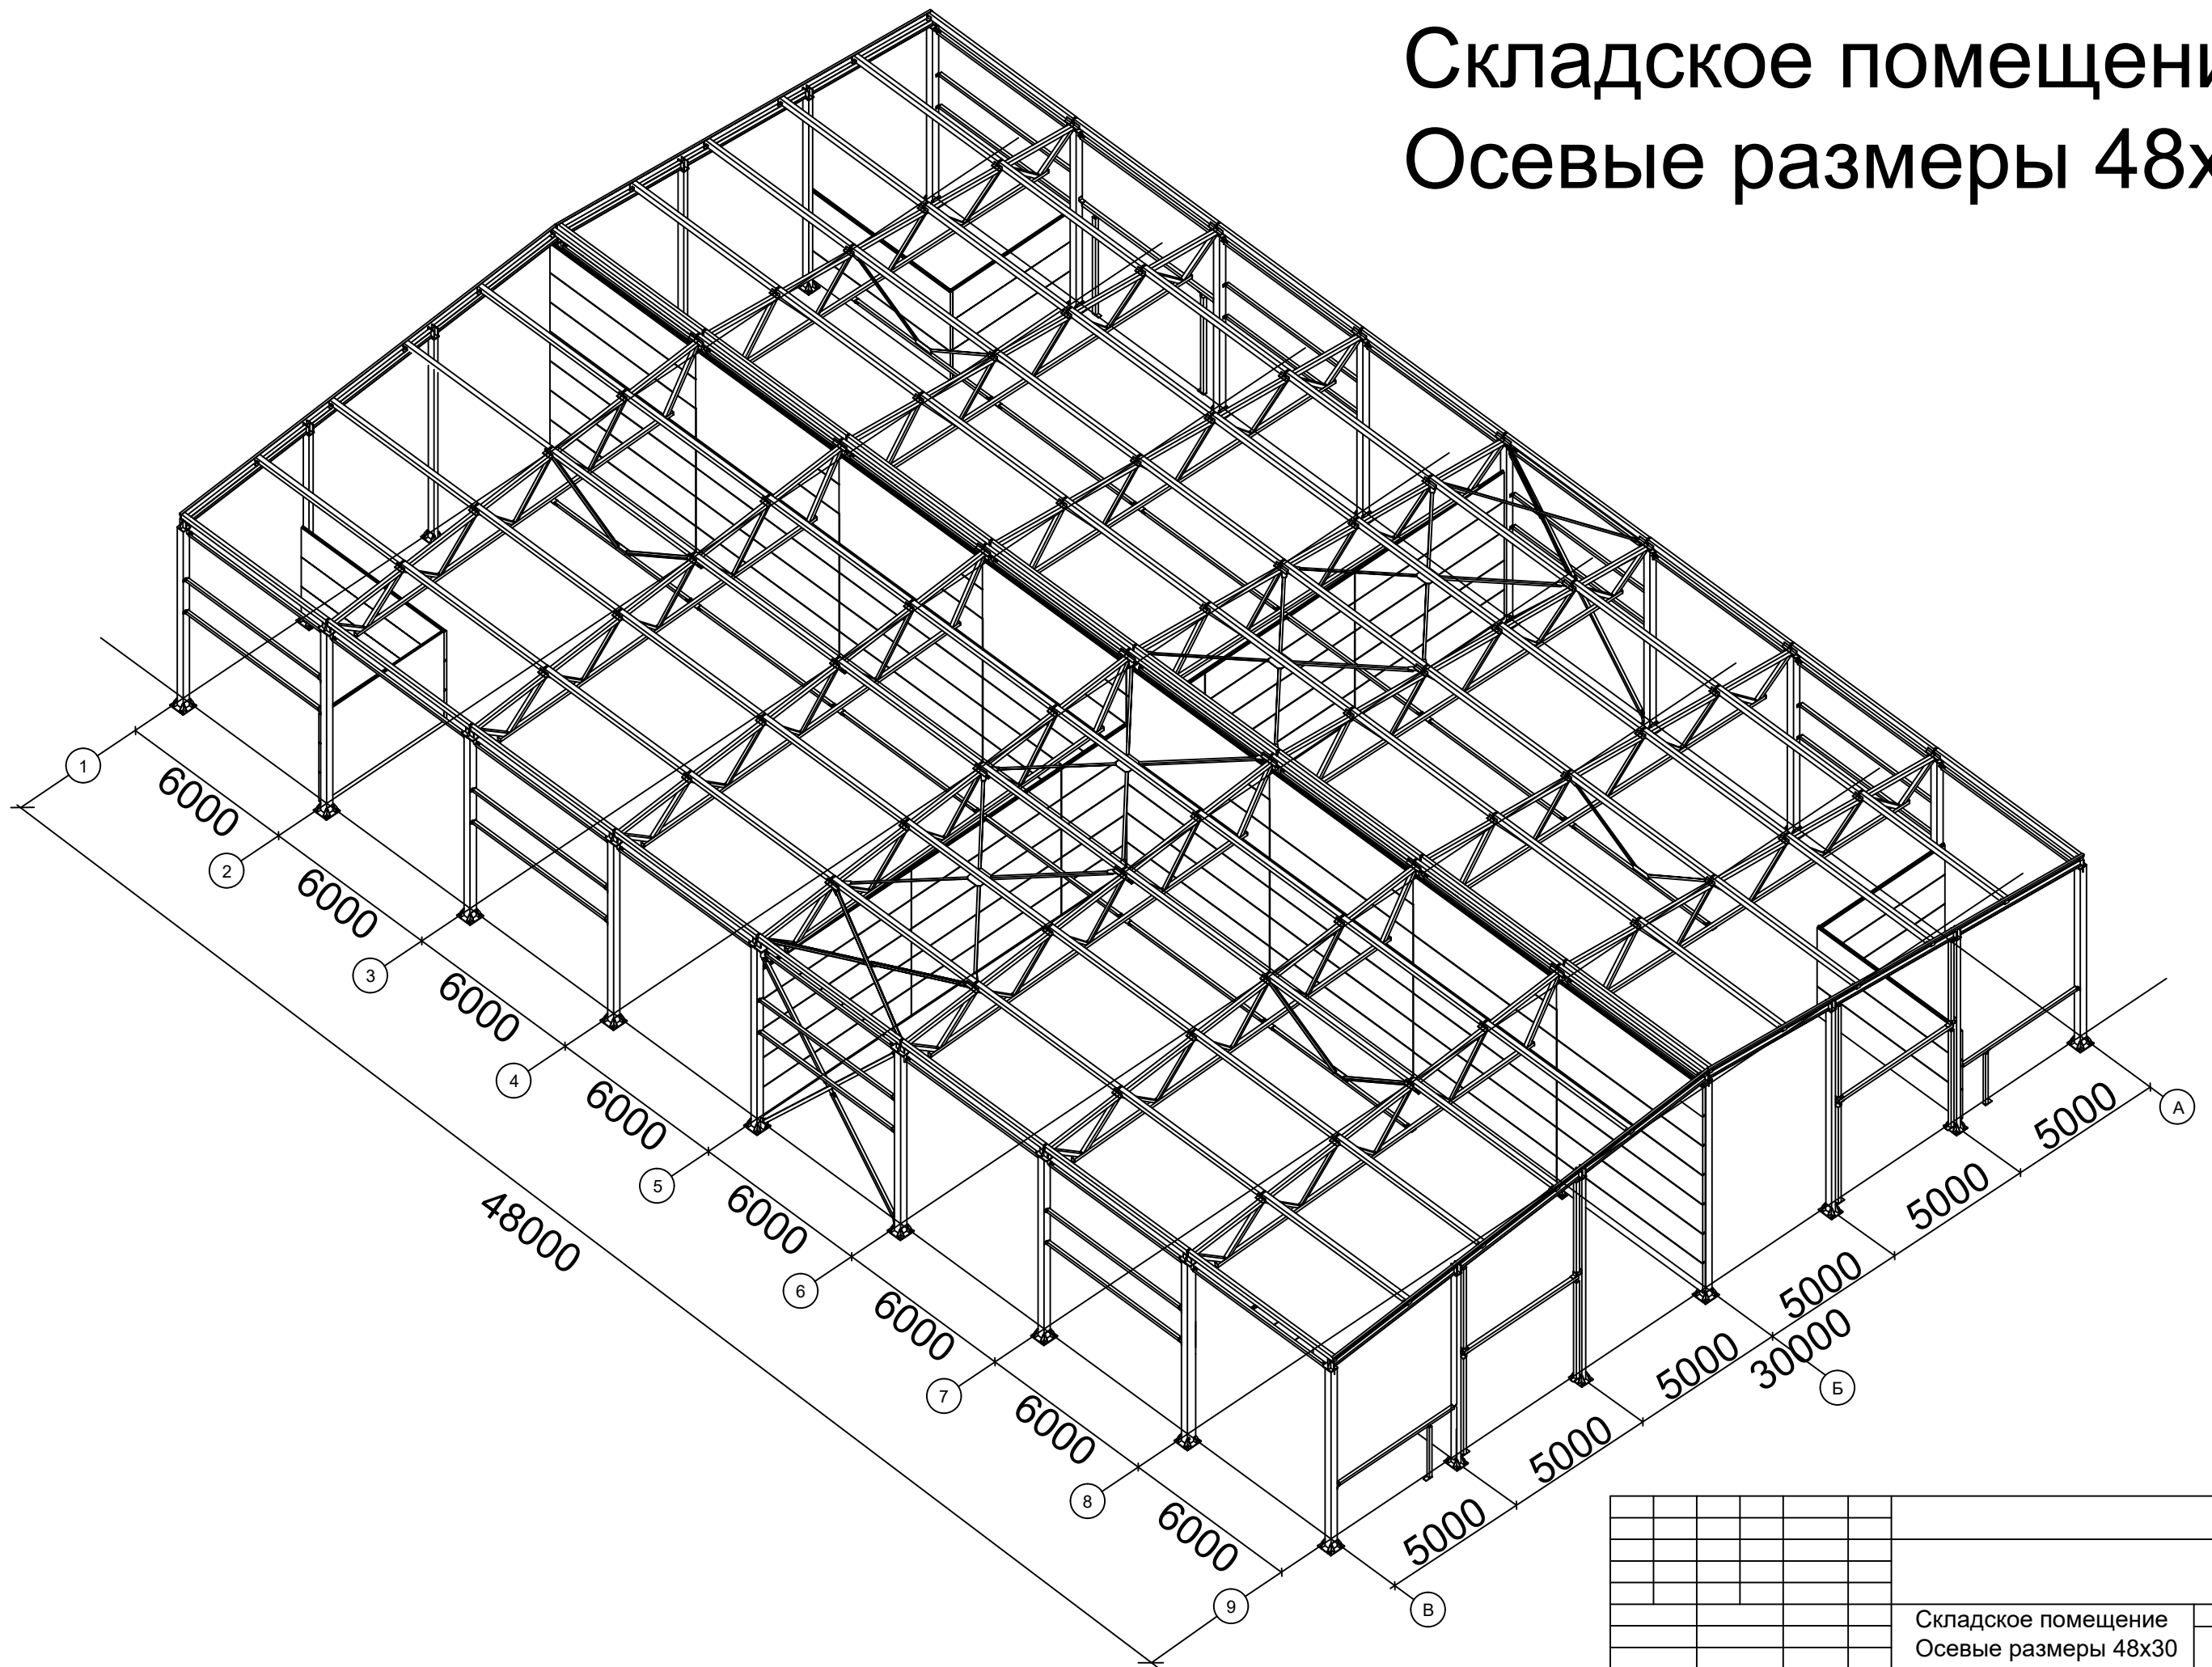

# Складское помещение Осевые размеры 48х30

<table border="1"> <tr><td></td><td></td><td></td><td></td><td></td></tr> <tr><td></td><td></td><td></td><td></td><td></td></tr> <tr><td></td><td></td><td></td><td></td><td></td></tr> <tr><td></td><td></td><td></td><td></td><td></td></tr> </table>																					Складское помещение Осевые размеры 48х30		
Общий вид		ООО "СТК-ТРЕЙД"																					