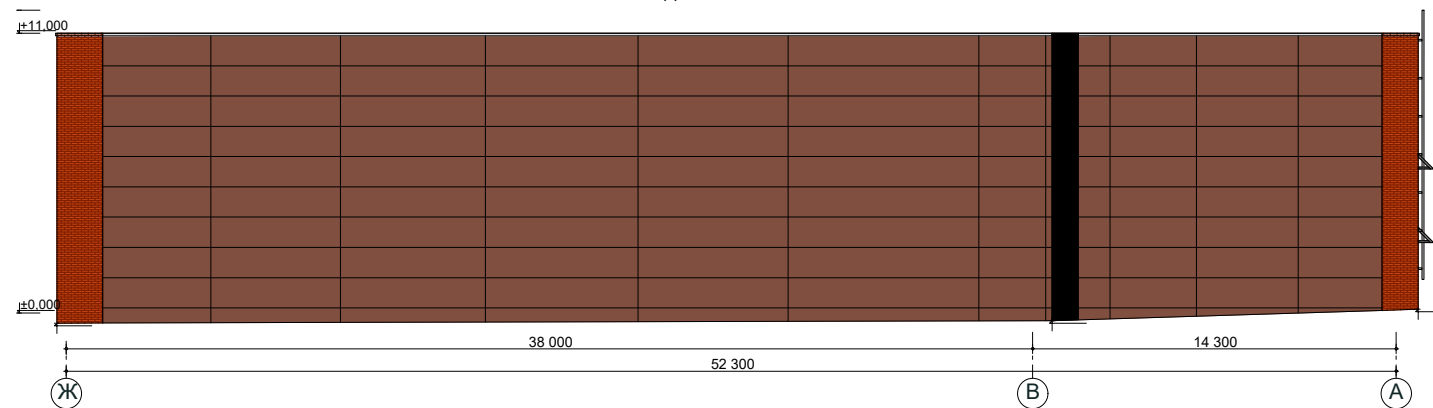

Цех общей площадью 3072 м2

Фасад в осях 11-1

Фасад в осях 1-11

Фасад в осях Ж-А

Фасад в осях АН-ЕН

	Цех общей площадью 3072 м2	
	Общий вид 3D	
	ООО "СТК-ТРЕЙД"	