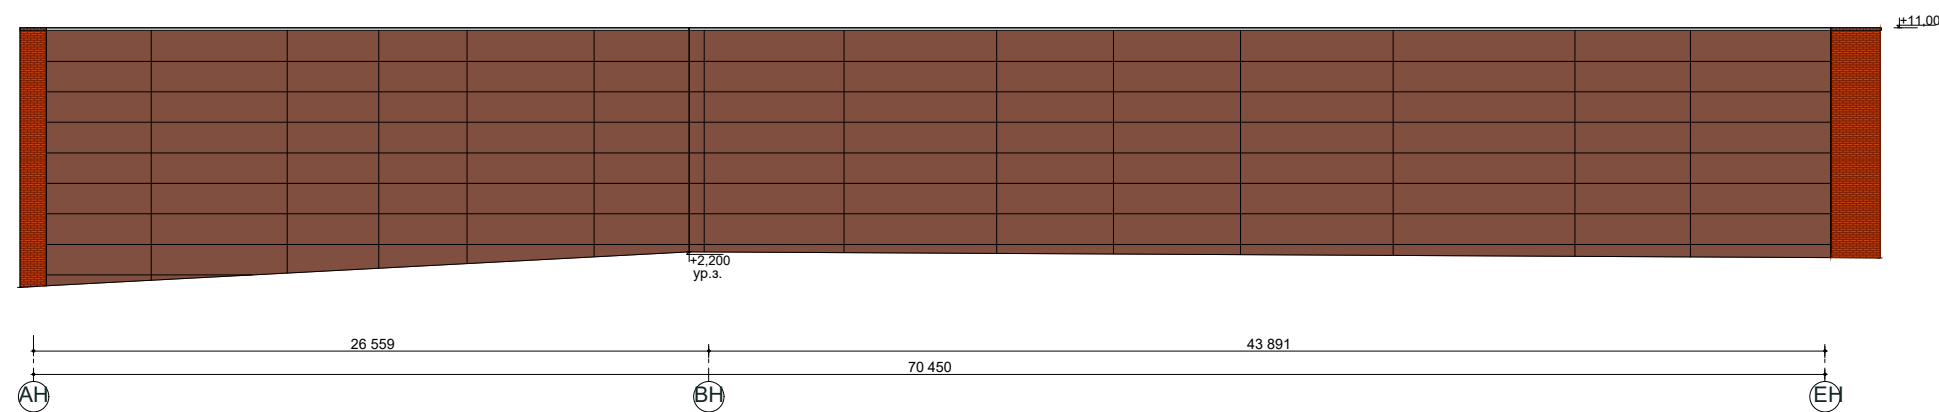

Цех общей площадью 3072 м2

Фасад в осях 11-1

Фасад в осях 1-11

Фасад в осях Ж-А

Фасад в осях АН-ЕН

	Цех общей площадью 3072 м2	
	Общий вид 3D	
	ООО "СТК-ТРЕЙД"	