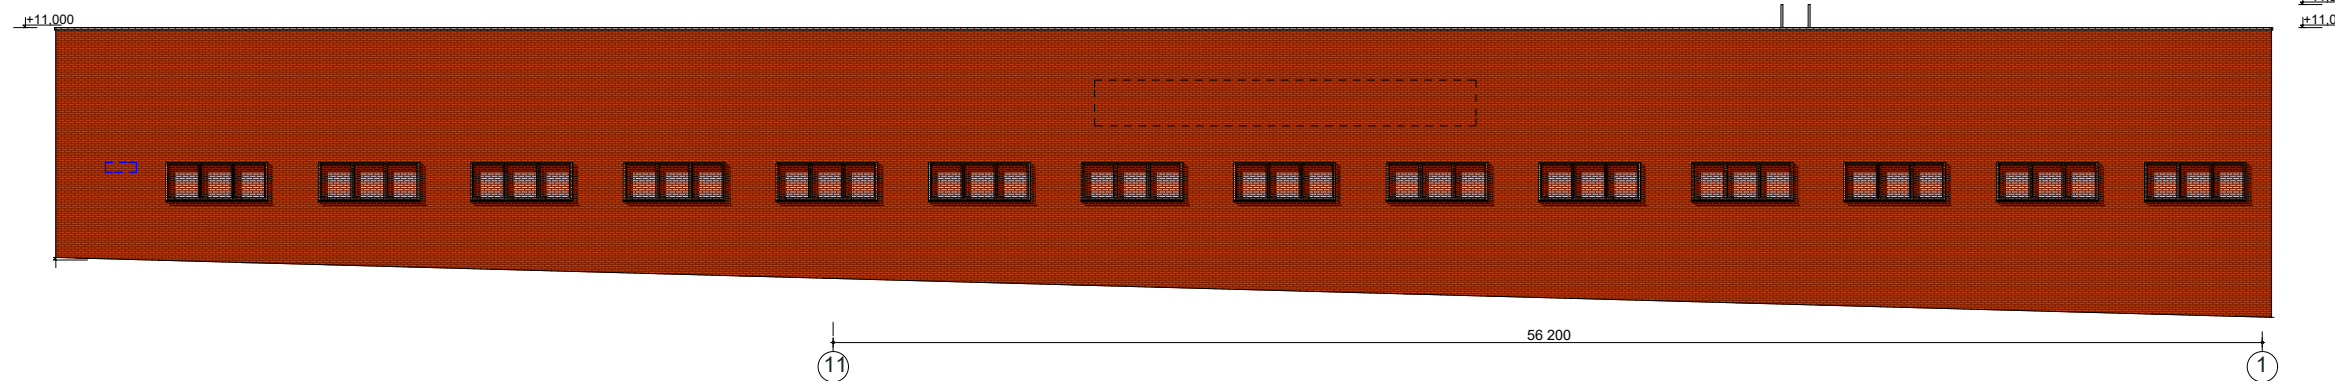

Цех общей площадью 3072 м2

<table border="1"> <tr><td> </td><td> </td><td> </td><td> </td><td> </td></tr> <tr><td> </td><td> </td><td> </td><td> </td><td> </td></tr> <tr><td> </td><td> </td><td> </td><td> </td><td> </td></tr> <tr><td> </td><td> </td><td> </td><td> </td><td> </td></tr> <tr><td> </td><td> </td><td> </td><td> </td><td> </td></tr> <tr><td> </td><td> </td><td> </td><td> </td><td> </td></tr> </table>																															Цех общей площадью 3072 м2			
Общий вид 3D				ООО "СТК-ТРЕЙД"																														

Цех общей площадью 3072 м2

Фасад в осях 11-1

Фасад в осях 1-11

Фасад в осях Ж-А

Фасад в осях АН-ЕН

	Цех общей площадью 3072 м2	
	Общий вид 3D	
	ООО "СТК-ТРЕЙД"	