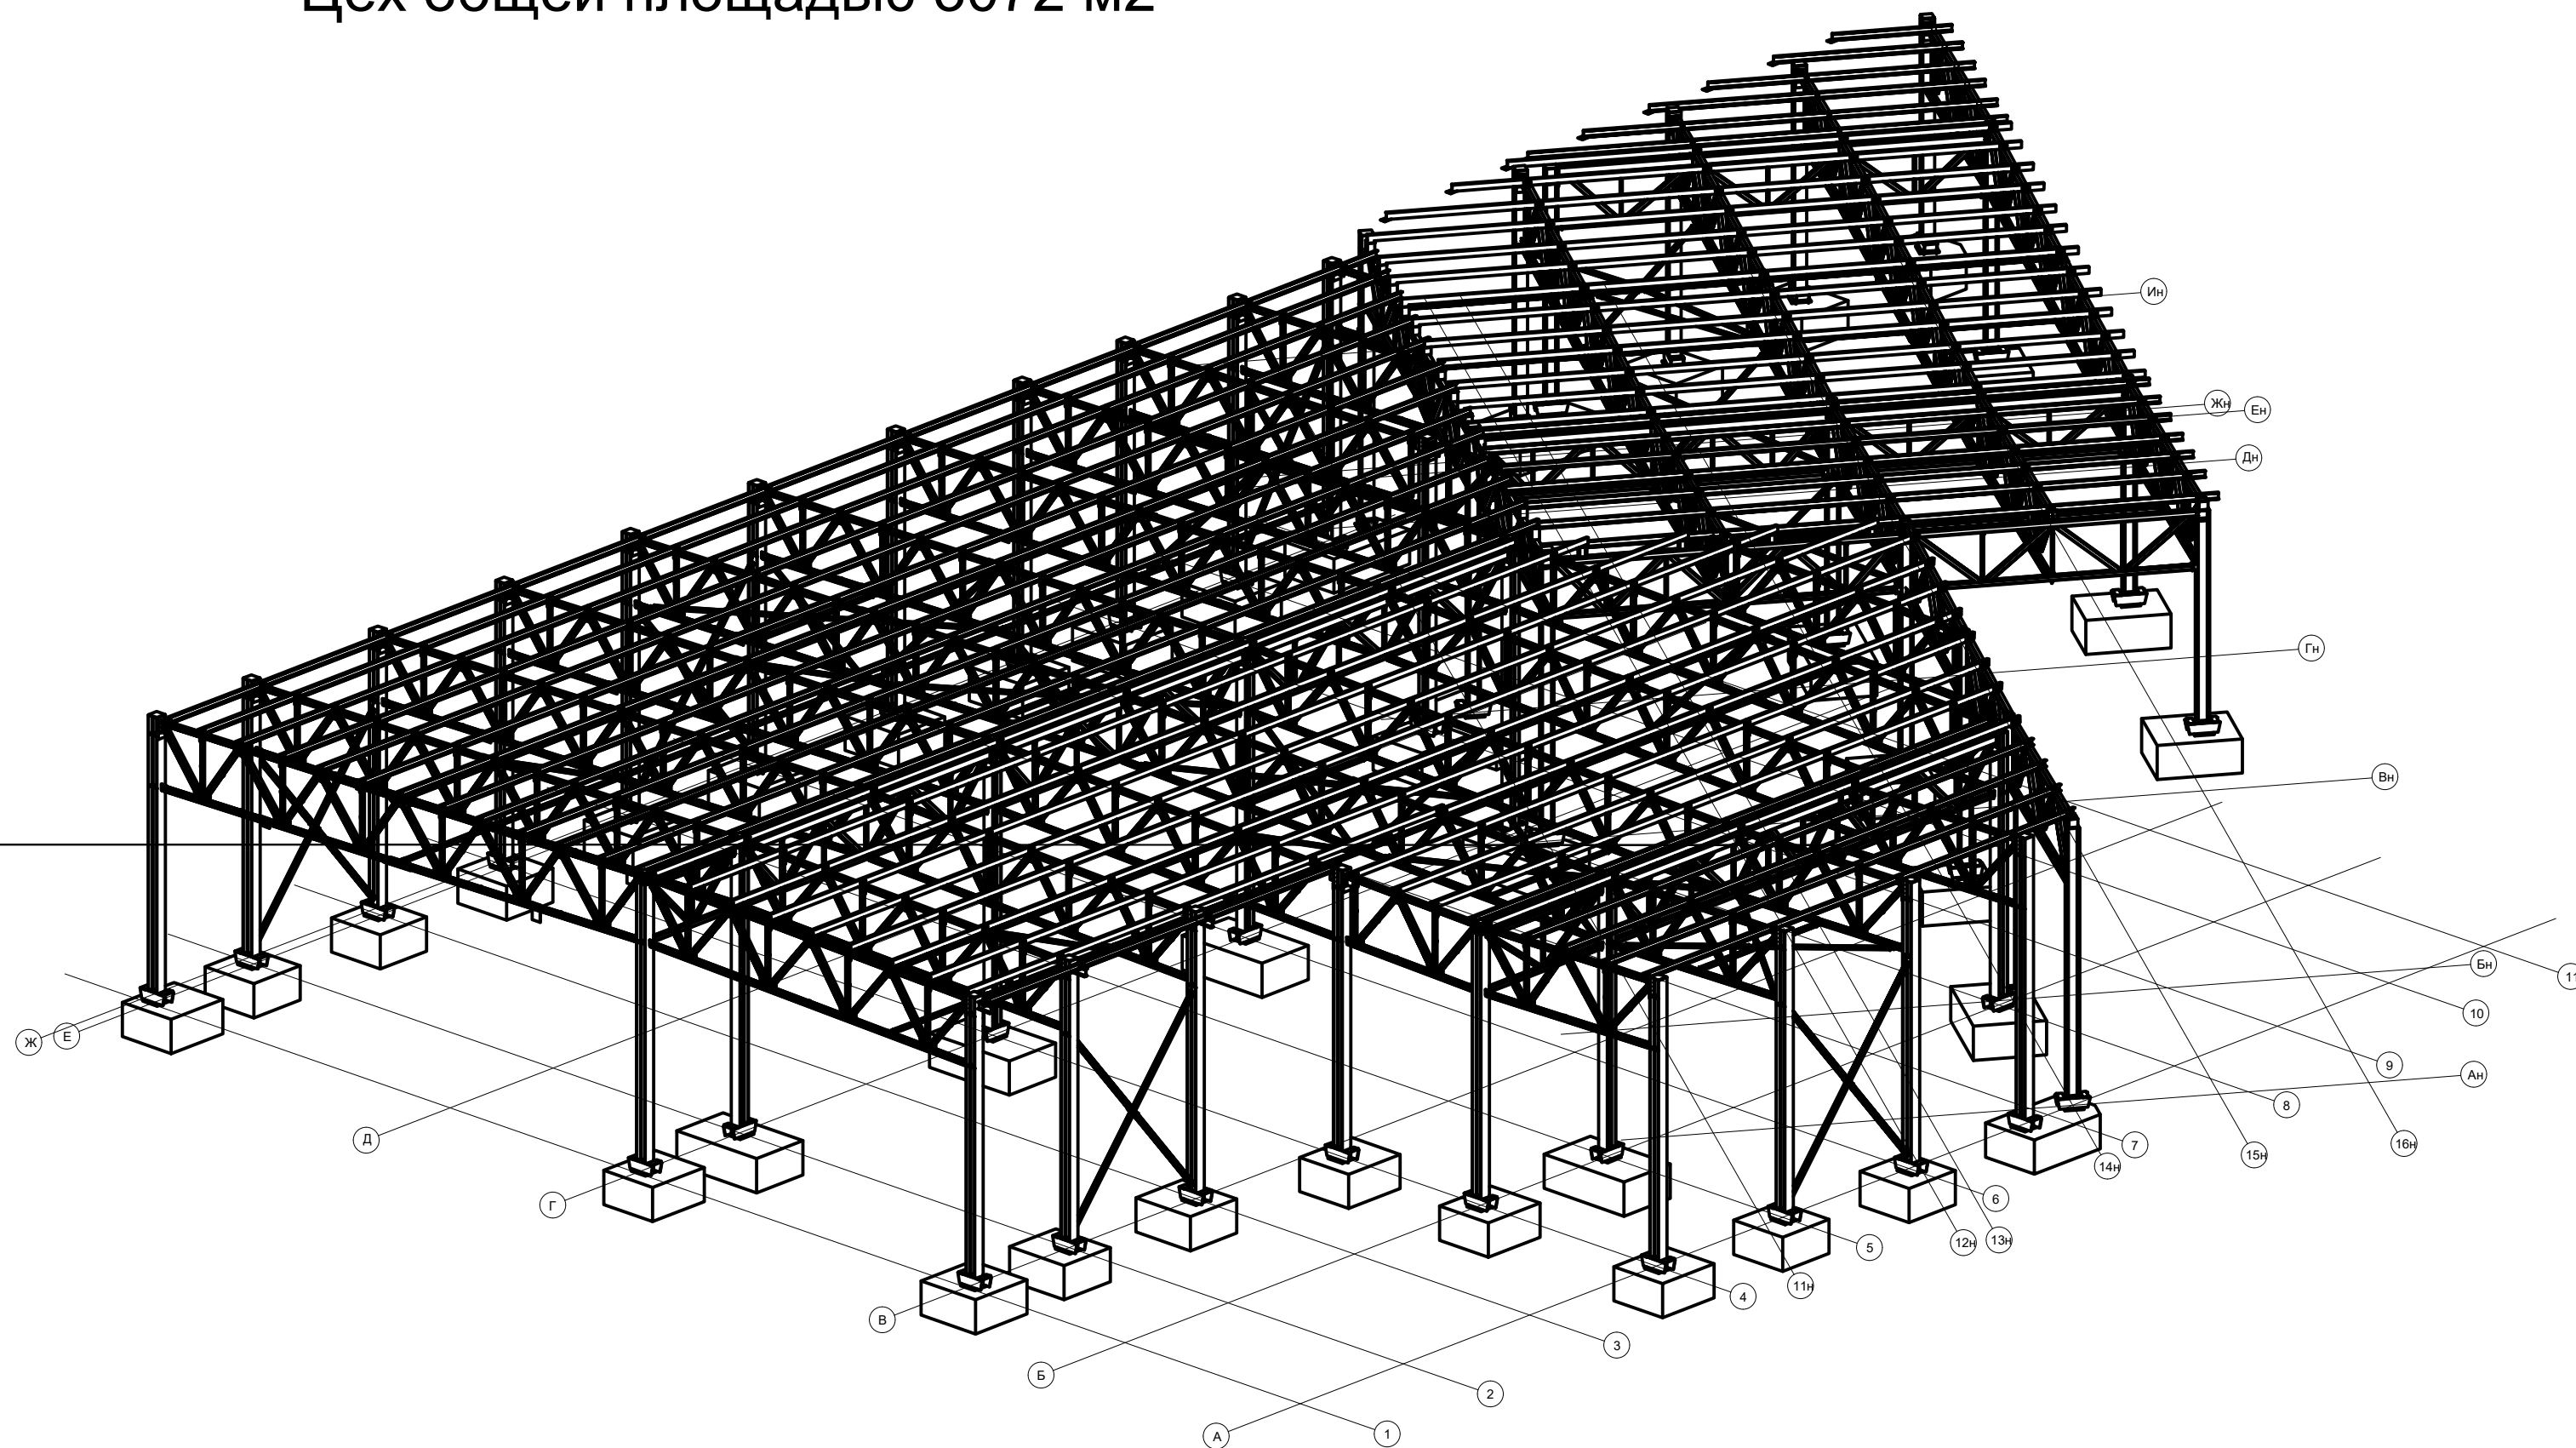

Цех общей площадью 3072 м2

<table border="1"> <tr><td> </td><td> </td><td> </td><td> </td><td> </td></tr> <tr><td> </td><td> </td><td> </td><td> </td><td> </td></tr> <tr><td> </td><td> </td><td> </td><td> </td><td> </td></tr> <tr><td> </td><td> </td><td> </td><td> </td><td> </td></tr> <tr><td> </td><td> </td><td> </td><td> </td><td> </td></tr> <tr><td> </td><td> </td><td> </td><td> </td><td> </td></tr> </table>																															Цех общей площадью 3072 м2			
Общий вид 3D				ООО "СТК-ТРЕЙД"																														

Цех общей площадью 3072 м2

Фасад в осях 11-1

Фасад в осях 1-11

Фасад в осях Ж-А

Фасад в осях АН-ЕН

	Цех общей площадью 3072 м2	
	Общий вид 3D	
	ООО "СТК-ТРЕЙД"	