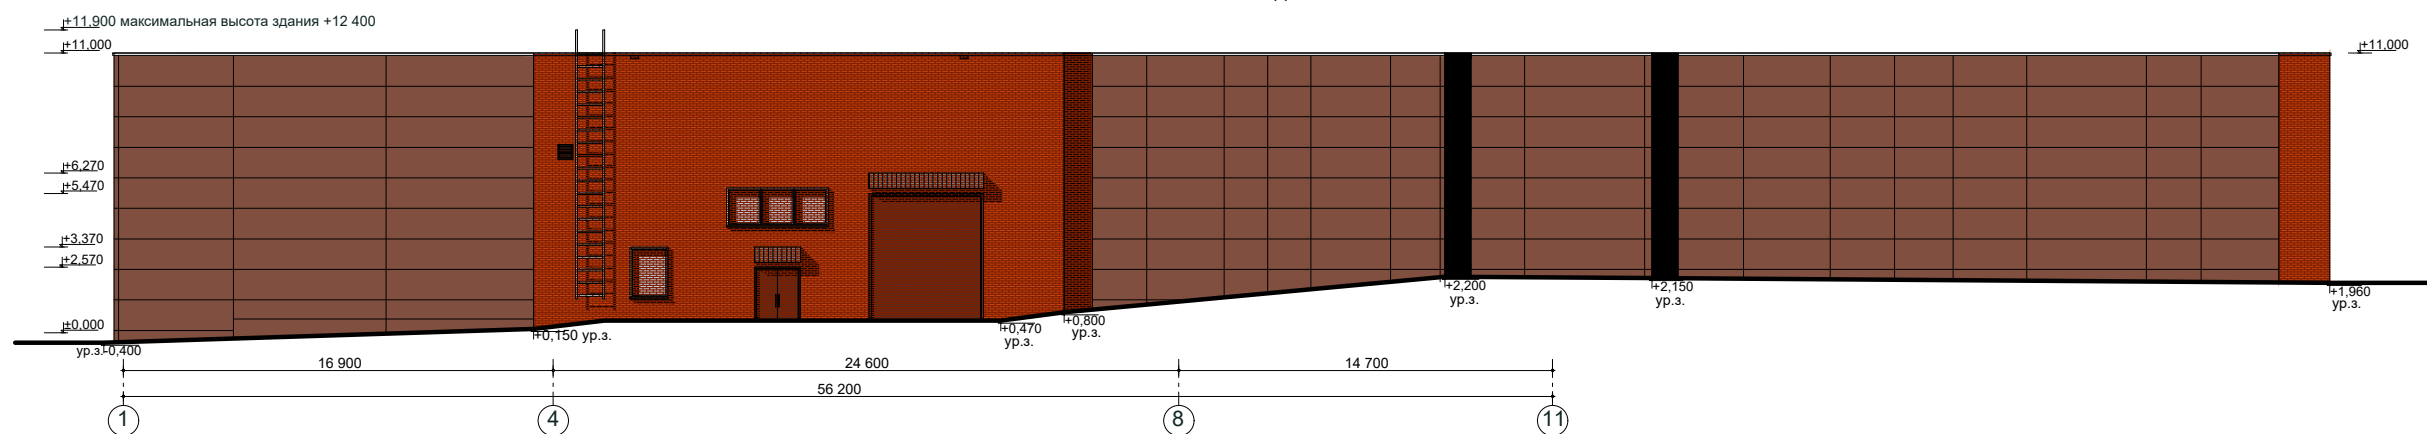

Цех общей площадью 3072 м2

<table border="1"> <tr><td> </td><td> </td><td> </td><td> </td><td> </td></tr> <tr><td> </td><td> </td><td> </td><td> </td><td> </td></tr> <tr><td> </td><td> </td><td> </td><td> </td><td> </td></tr> <tr><td> </td><td> </td><td> </td><td> </td><td> </td></tr> <tr><td> </td><td> </td><td> </td><td> </td><td> </td></tr> <tr><td> </td><td> </td><td> </td><td> </td><td> </td></tr> </table>																															Цех общей площадью 3072 м2			
Общий вид 3D				ООО "СТК-ТРЕЙД"																														

Цех общей площадью 3072 м2

Фасад в осях 11-1

Фасад в осях 1-11

Фасад в осях Ж-А

Фасад в осях АН-ЕН

	Цех общей площадью 3072 м2	
	Общий вид 3D	
	ООО "СТК-ТРЕЙД"	